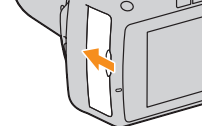

Muistikortti

1. 1 Avaa muistikorttipaikan kansi.

1. 2 Aseta muistikortti paikalleen ja valitse käytettävän muistikortin tyyppi muistikortin vaihtajalla. Etiketipuoli (SD-muistikortti)