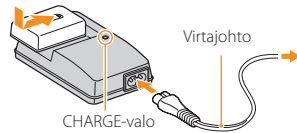

### Akku

- 1 Lataa akkua, kunnes CHARGE-valo sammuu.

Asiakkaille Yhdysvalloissa ja Kanadassa

Asiakkaille muissa maissa kuin Yhdysvalloissa ja Kanadassa

- 2 Aseta akku kameraan.

Työnnä akku paikalleen perille asti ja paina samalla lukitusvipua akun kärjellä.