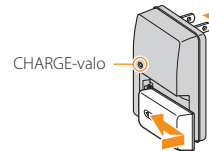

### Akku

- 1 Lataa akkua, kunnes CHARGE-valo sammuu.

Asiakkaille Yhdysvalloissa ja Kanadassa

Asiakkaille muissa maissa kuin Yhdysvalloissa ja Kanadassa

- 2 Aseta akku kameraan.

Työnnä akku paikalleen perille asti ja paina samalla lukitusvipua akun kärjellä.