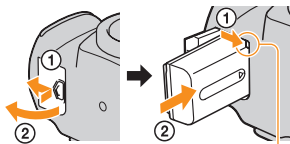

### Akku

- 1 Lataa akkua, kunnes CHARGE-valo sammuu.

Asiakkaille Yhdysvalloissa ja Kanadassa

Asiakkaille muissa maissa kuin Yhdysvalloissa ja Kanadassa

- 2 Aseta akku kameraan.

Työnnä akku paikalleen perille asti ja paina samalla lukitusvipua akun kärjellä.

### Linssi

- 1 Irrota runkotulppa kamerasta ja pakkaus suojus objektiivin takaosasta.

- Älä koske sisäosia.
- Jos kameraan pääsee pölyä, se voi näkyä kuvissa. Säilytä kameraa ja linssiä aina suojukset kiinnitettyinä. Vaihda linssiä aina nopeasti pölyttömässä paikassa.