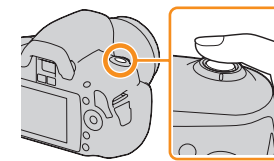

## Kuvaaminen

- 1 Aseta toimintatilan valitsin asentoon AUTO.

- 2 Katso etsimeen.

- Säädä diopterin säädintä, jos etsimessä näkyvä kuva ei tarkennu riittävästi.

- 3 Tarkenna painamalla suljinpainike puoliväliin asti.

- Automaattitarkennus kytkeytyy päälle, kun suljinpainiketta pidetään painettuna puoliväliin asti.

- 4 Ota kuva painamalla suljinpainike pohjaan asti.