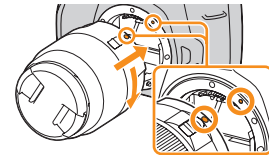

- Kierrä linssiä, kunnes se naksahtaa.
- Irrota objektiivinsuojus kuvauksen ajaksi.