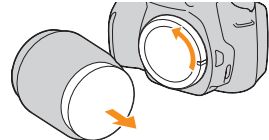

### Akku

- 1 Lataa akkua, kunnes CHARGE-valo sammuu.

Asiakkaille Yhdysvalloissa ja Kanadassa

Asiakkaille muissa maissa kuin Yhdysvalloissa ja Kanadassa

- 2 Aseta akku kameraan.

Työnnä akku paikalleen perille asti ja paina samalla lukitusvipua akun kärjellä.

### Linssi

- 1 Irrota runkotulppa kamerasta ja pakkaus suojus objektiivin takaosasta.

- Älä koske sisäosia.
- Jos kameraan pääsee pölyä, se voi näkyä kuvissa. Säilytä kameraa ja linssiä aina suojukset kiinnitettyinä. Vaihda linssiä aina nopeasti pölyttömässä paikassa.