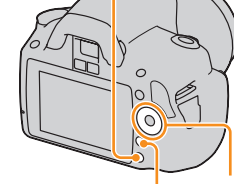

Toisto

1. Paina .

Edellisen tai seuraavan kuvan toistaminen: paina ohjauspainikkeen kohtia .

Kuvaustilaan palaaminen: .

Kuvan poisto

Paina .

Lue "Käyttöopas" saadaksesi täyden hyödyn digitaalisen järjestelmäkameran ominaisuuksista.