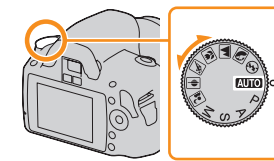

## Kuvaaminen

- 1 Aseta toimintatilan valitsin asentoon AUTO.

- 2 Katso etsimeen.

- Säädä diopterin säädintä, jos etsimessä näkyvä kuva ei tarkennu riittävästi.

- 3 Tarkenna painamalla suljinpainike puoliväliin asti.