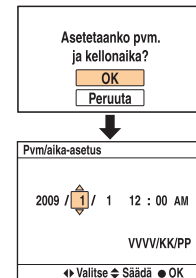

1. 2 Aseta päivämäärä/aika.