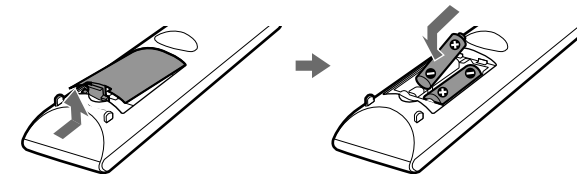

Návod na připojení pomocí video kabelů namísto HDMI kabelů najdete na druhé straně v části „2-B Připojte video kabely“.

Připojení TV

Připojení zařízení set-top box

Jestliže nepoužíváte set-top box, přejděte k části „3 Proveďte „Easy Setup (Snadné nastavení)““ na druhé straně. Pokud chcete přehrávat zvuk ze zařízení set-top box, stiskněte opakovaně tlačítko FUNCTION a zvolte možnost „HDMI 1“.

* Není součástí dodávky.

2-B Připojení video kabelů

Pokud jste provedli bod „2-A Připojte kabely HDMI (doporučeno)“, přejděte k bodu „3 Provedte „Easy Setup (Snadné nastavení)““.

Připojení TV

Připojení zařízení set-top box

Jestliže nepoužíváte set-top box, přejděte k části „3 „Easy Setup (Snadné nastavení)““.
Pokud chcete přehrávat zvuk ze zařízení set-top box, stiskněte opakovaně tlačítko FUNCTION a zvolte možnost „AUDIO“.

* Není součástí dodávky.

3 „Easy Setup (Snadné nastavení)“

Před provedením funkce „Easy Setup (Snadné nastavení)“ nevkládejte disk.

1. Vložte baterie do dálkového ovladače.

2. Připojte napájecí kabely hlavní jednotky a TV do zásuvky a poté hlavní jednotku a TV zapněte.