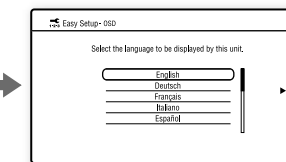

Jestliže nepoužíváte set-top box, přejděte k části „3 „Easy Setup (Snadné nastavení)““.
Pokud chcete přehrávat zvuk ze zařízení set-top box, stiskněte opakovaně tlačítko FUNCTION a zvolte možnost „AUDIO“.

* Není součástí dodávky.

3 „Easy Setup (Snadné nastavení)“

Před provedením funkce „Easy Setup (Snadné nastavení)“ nevkládejte disk.

1. Vložte baterie do dálkového ovladače.

2. Připojte napájecí kabely hlavní jednotky a TV do zásuvky a poté hlavní jednotku a TV zapněte.

3. Nastavte volič vstupů na TV tak, aby se na TV objevily systémové obrazovky znázorněné níže.

Spouštění

Obrazovka „Easy Setup (Snadné nastavení)“

4. Dle pokynů na obrazovce v části „Easy Setup (Snadné nastavení)“ proveďte základní nastavení pomocí tlačítek ◀/▶/⬇️/⬆️ a Ⓡ.