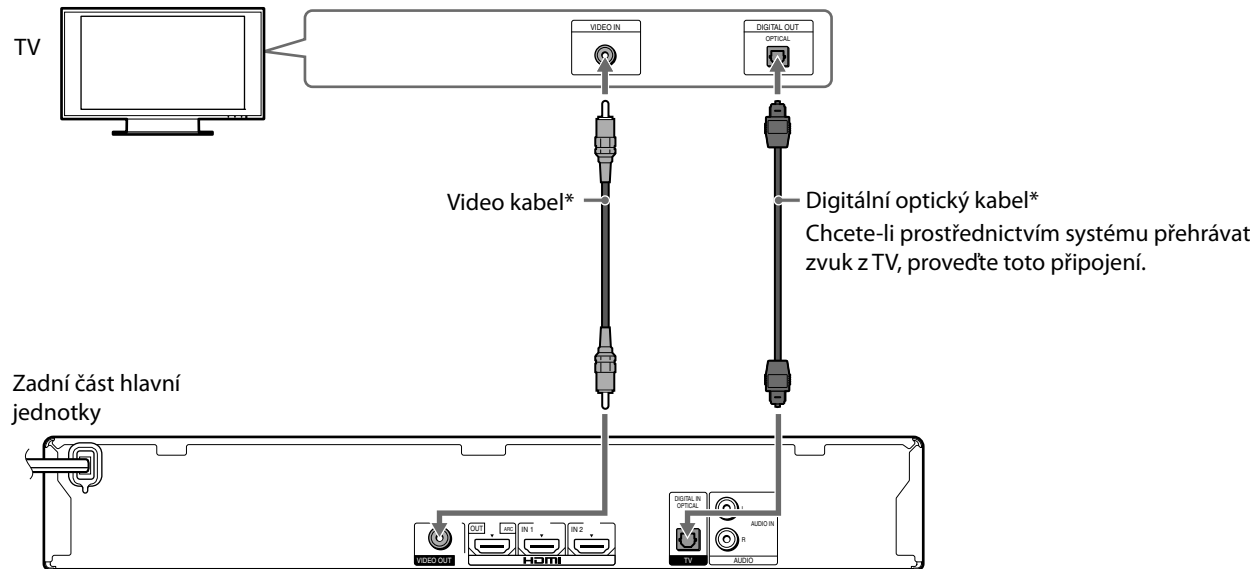

Průvodce rychlým nastavením

BDV-E280

©2011 Sony Corporation

1 Připojení reproduktorů

Připojte reproduktorové kabely tak, aby barva kabelu odpovídala barvě zdířek SPEAKERS na jednotce.

2-A Připojení kabelů HDMI (doporučeno)

Návod na připojení pomocí video kabelů namísto HDMI kabelů najdete na druhé straně v části „2-B Připojte video kabely“.

Připojení TV

Připojení zařízení set-top box

Jestliže nepoužíváte set-top box, přejděte k části „3 Proveďte „Easy Setup (Snadné nastavení)““ na druhé straně. Pokud chcete přehrávat zvuk ze zařízení set-top box, stiskněte opakovaně tlačítko FUNCTION a zvolte možnost „HDMI 1“.

* Není součástí dodávky.

2-B Připojení video kabelů

Pokud jste provedli bod „2-A Připojte kabely HDMI (doporučeno)“, přejděte k bodu „3 Provedte „Easy Setup (Snadné nastavení)““.

Připojení TV

Připojení zařízení set-top box

Jestliže nepoužíváte set-top box, přejděte k části „3 „Easy Setup (Snadné nastavení)““.
Pokud chcete přehrávat zvuk ze zařízení set-top box, stiskněte opakovaně tlačítko FUNCTION a zvolte možnost „AUDIO“.