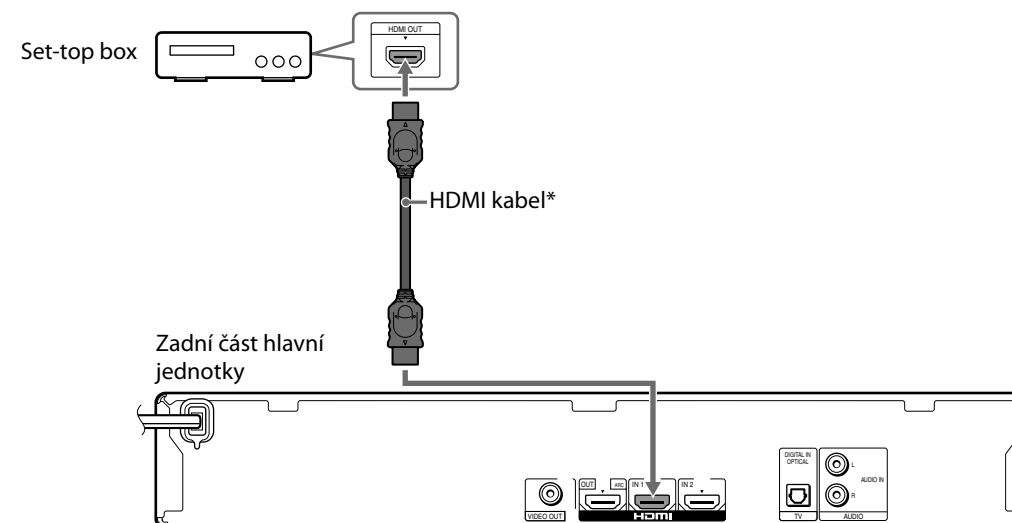

Průvodce rychlým nastavením

BDV-E280

©2011 Sony Corporation

1 Připojení reproduktorů

Připojte reproduktorové kabely tak, aby barva kabelu odpovídala barvě zdířek SPEAKERS na jednotce.

2-A Připojení kabelů HDMI (doporučeno)

Návod na připojení pomocí video kabelů namísto HDMI kabelů najdete na druhé straně v části „2-B Připojte video kabely“.

Připojení TV

Připojení zařízení set-top box

Jestliže nepoužíváte set-top box, přejděte k části „3 Proveďte „Easy Setup (Snadné nastavení)““ na druhé straně. Pokud chcete přehrávat zvuk ze zařízení set-top box, stiskněte opakovaně tlačítko FUNCTION a zvolte možnost „HDMI 1“.

* Není součástí dodávky.

2-B Připojení video kabelů

Pokud jste provedli bod „2-A Připojte kabely HDMI (doporučeno)“, přejděte k bodu „3 Provedte „Easy Setup (Snadné nastavení)““.

Připojení TV

Připojení zařízení set-top box