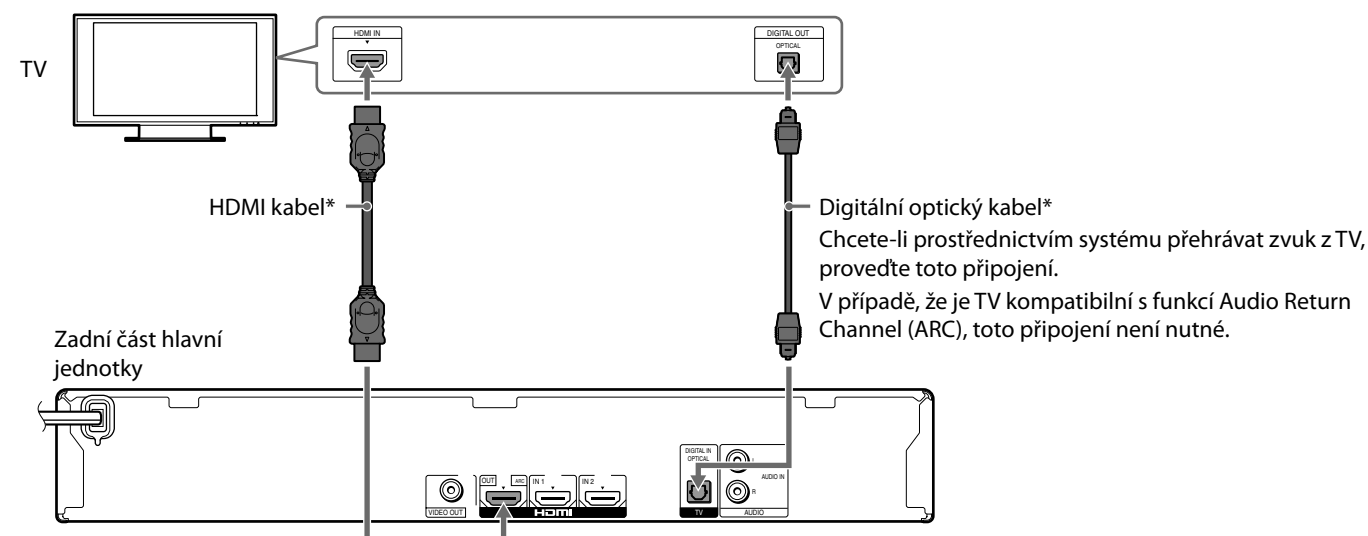

Průvodce rychlým nastavením

BDV-E280

©2011 Sony Corporation

1 Připojení reproduktorů

Připojte reproduktorové kabely tak, aby barva kabelu odpovídala barvě zdířek SPEAKERS na jednotce.

2-A Připojení kabelů HDMI (doporučeno)

Návod na připojení pomocí video kabelů namísto HDMI kabelů najdete na druhé straně v části „2-B Připojte video kabely“.

Připojení TV

Připojení zařízení set-top box

Jestliže nepoužíváte set-top box, přejděte k části „3 Proveďte „Easy Setup (Snadné nastavení)““ na druhé straně. Pokud chcete přehrávat zvuk ze zařízení set-top box, stiskněte opakovaně tlačítko FUNCTION a zvolte možnost „HDMI 1“.

* Není součástí dodávky.

2-B Připojení video kabelů

Pokud jste provedli bod „2-A Připojte kabely HDMI (doporučeno)“, přejděte k bodu „3 Provedte „Easy Setup (Snadné nastavení)““.

Připojení TV

Připojení zařízení set-top box