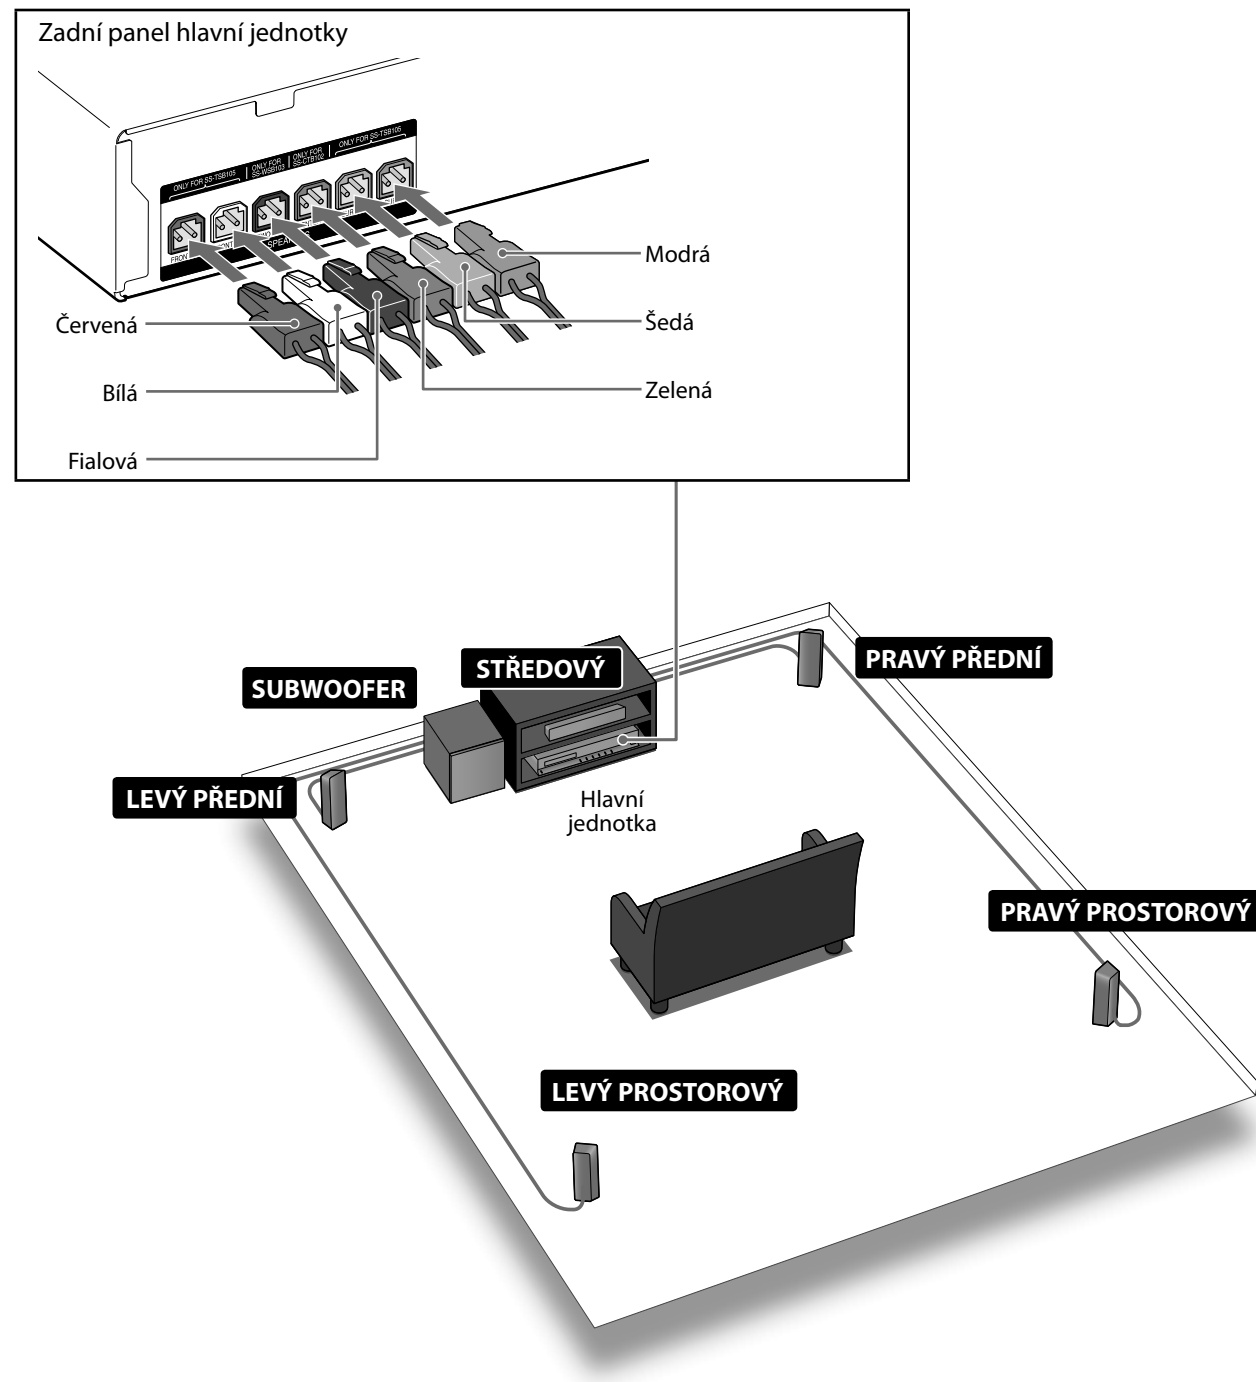

Průvodce rychlým nastavením

BDV-E280

©2011 Sony Corporation

1 Připojení reproduktorů

Připojte reproduktorové kabely tak, aby barva kabelu odpovídala barvě zdířek SPEAKERS na jednotce.

2-A Připojení kabelů HDMI (doporučeno)

Návod na připojení pomocí video kabelů namísto HDMI kabelů najdete na druhé straně v části „2-B Připojte video kabely“.

Připojení TV

Připojení zařízení set-top box

Jestliže nepoužíváte set-top box, přejděte k části „3 Proveďte „Easy Setup (Snadné nastavení)““ na druhé straně. Pokud chcete přehrávat zvuk ze zařízení set-top box, stiskněte opakovaně tlačítko FUNCTION a zvolte možnost „HDMI 1“.

* Není součástí dodávky.

2-B Připojení video kabelů

Pokud jste provedli bod „2-A Připojte kabely HDMI (doporučeno)“, přejděte k bodu „3 Provedte „Easy Setup (Snadné nastavení)““.

Připojení TV

Připojení zařízení set-top box

3. Nastavte volič vstupů na TV tak, aby se na TV objevily systémové obrazovky znázorněné níže.

Spouštění

Obrazovka „Easy Setup (Snadné nastavení)“

4. Dle pokynů na obrazovce v části „Easy Setup (Snadné nastavení)“ proveďte základní nastavení pomocí tlačítek ◀/▶/⬇️/⬆️ a Ⓡ.