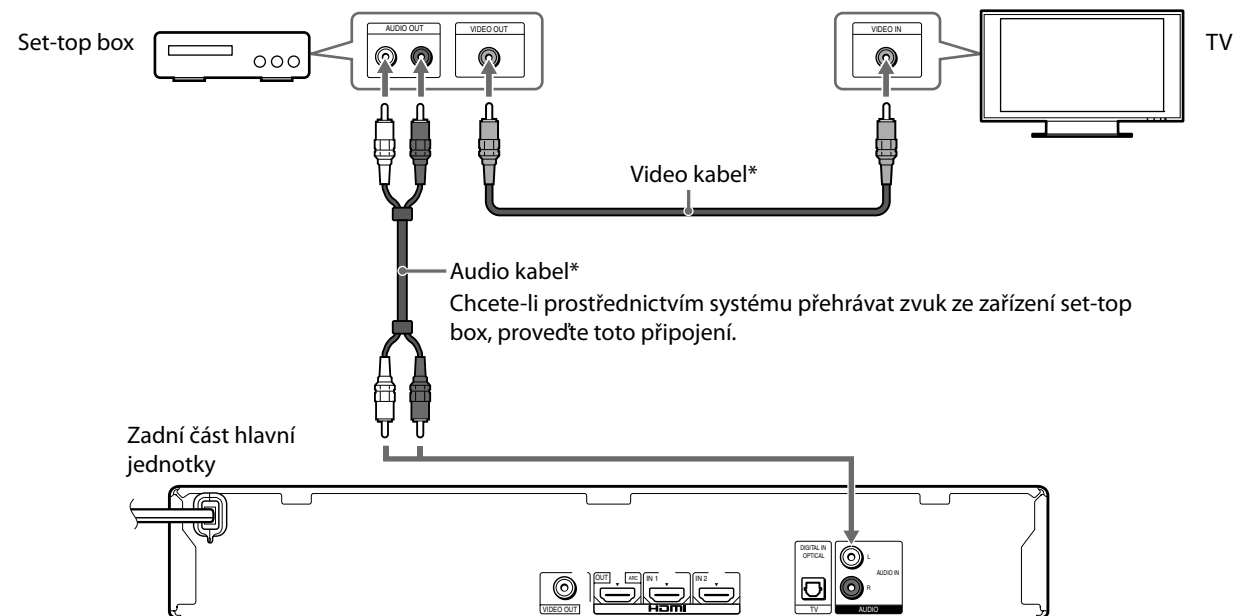

Návod na připojení pomocí video kabelů namísto HDMI kabelů najdete na druhé straně v části „2-B Připojte video kabely“.

Připojení TV

Připojení zařízení set-top box

Jestliže nepoužíváte set-top box, přejděte k části „3 Proveďte „Easy Setup (Snadné nastavení)““ na druhé straně. Pokud chcete přehrávat zvuk ze zařízení set-top box, stiskněte opakovaně tlačítko FUNCTION a zvolte možnost „HDMI 1“.

* Není součástí dodávky.

2-B Připojení video kabelů

Pokud jste provedli bod „2-A Připojte kabely HDMI (doporučeno)“, přejděte k bodu „3 Provedte „Easy Setup (Snadné nastavení)““.

Připojení TV

Připojení zařízení set-top box

Jestliže nepoužíváte set-top box, přejděte k části „3 „Easy Setup (Snadné nastavení)““.
Pokud chcete přehrávat zvuk ze zařízení set-top box, stiskněte opakovaně tlačítko FUNCTION a zvolte možnost „AUDIO“.

3. Nastavte volič vstupů na TV tak, aby se na TV objevily systémové obrazovky znázorněné níže.

Spouštění

Obrazovka „Easy Setup (Snadné nastavení)“

4. Dle pokynů na obrazovce v části „Easy Setup (Snadné nastavení)“ proveďte základní nastavení pomocí tlačítek ◀/▶/⬇️/⬆️ a Ⓡ.