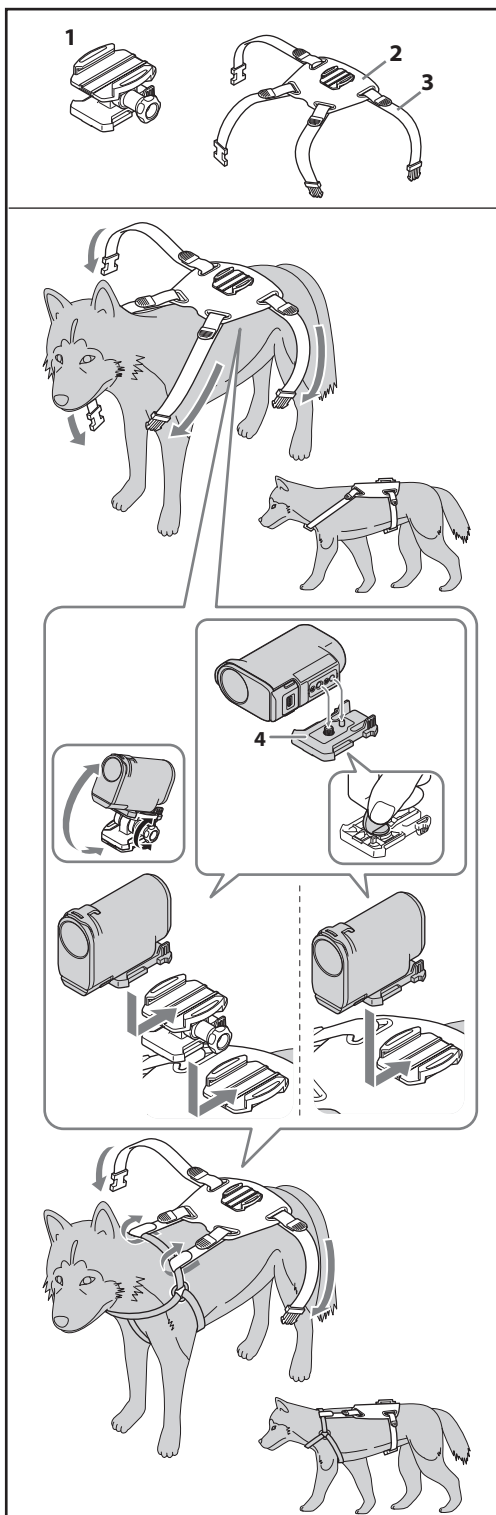

Prilagodljiva pasja oprsnica

Navodila za uporabo

SL

AKA-DM1

© 2013 Sony Corporation

<http://www.sony.net/>

Opomba za kupce v državah, za katere veljajo EU direktive

Proizvajalec tega izdelka je korporacija Sony, 1-7-1 Konan Minato-ku Tokyo, 108-0075 Japonska. Pooblaščen predstavnik za EMC in varnost izdelka je Sony Deutschland GmbH, Hedelfinger Strasse 61, 70327 Stuttgart, Nemčija. V zvezi s servisom in garancijo se obrnite na naslove, navedene v dokumentih za servis in v garancijskem listu.

Opomba

Enota AKA-DM1 je primerna samo za pse, ki tehtajo 15 kg ali več.

Posamezni deli

1 Držalo **2** Nosilec **3** Pas (nameščen na nosilec)
4 Pritrdilna zaponka (ni priložena modelu AKA-DM1)

Tehnični podatki

Mere: 180 mm × 14 mm × 150 mm
180 mm × 50 mm × 150 mm
(z držalom)
(š/v/g) (brez izstopajočih delov)

Razpoložljive velikosti pasov: okrog 50 cm do 80 cm

Priložena oprema: držalo (1), nosilec (1), pas (nameščen na nosilec) (4), komplet natisnjene dokumentacije

Pridržujemo si pravico do spremembe oblike in tehničnih podatkov brez predhodnega obvestila.