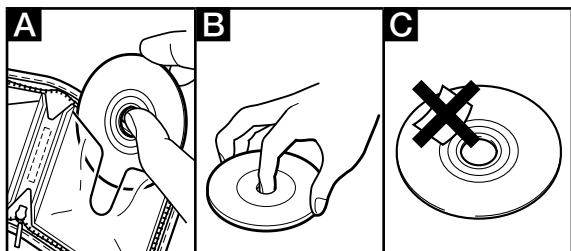

## Česky

Pouzdro na disky obsahuje kapsu pro uložení 8 cm disků. Uložte je jak je zobrazeno v nákrese **A**. (Doporučujeme používat 8 cm disky Sony.)

## Poznámky

- Buďte opatrní při vytahování a vkládání disků, ať je nepoškrábete.
- Držte disk lehce za okraje a za středový otvor. Nedotýkejte se záznamové strany (opak potíštěné strany) disku (v nákrese **B**).
- Nepřipevňujte žádný materiál na povrch disku. To zapříčiní nerovnoměrnou rychlost otáčení, což může způsobit poškození videokamery (v nákrese **C**).
- Nevystavujte disk přímému slunečnímu záření nebo vlhkosti.
- Při transportu a skladování vložte disk do přenosného pouzdra.
- Pokud jsou na disku otisky prstů nebo prach, může to snížit kvalitu audio a video výstupu.
- Nepoužívejte rozpouštědla jako je benzín, čisticí prostředky určené pro vinylové desky nebo antistatický sprej, která by mohla poškodit disk.
- Můžete psát jen na potíštěný povrch disku. Pro popisování použijte jen fix na bázi oleje a nedotýkejte se inkoustu, dokud není suchý. Nezahřívajte disk a nepoužívejte ostré předměty jako je kuličkové pero. Nevysušujte povrch disku na topení.