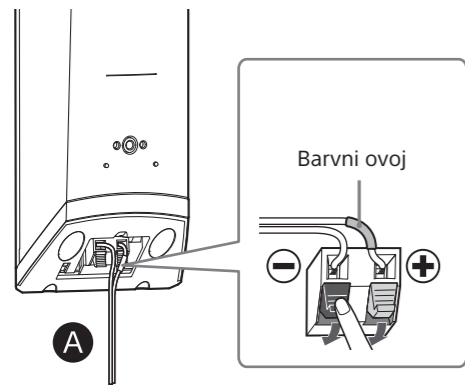

1

Za sprednja zvočnika in zvočnika za prostorski zvok (samo BDV-N7200W)