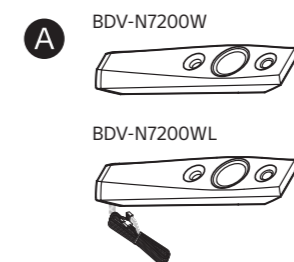

BDV-N7200W
BDV-N7200WL → **B**

BDV-N5200W → **C**

Pozor

- Če ne veste, iz kakšnega materiala so narejene stene ali kakšna je njihova nosilnost, se obrnite na trgovca z orodjem ali monterja.
- Sony ne prevzema odgovornosti za nezgode ali poškodbe, ki nastanejo zaradi nepravilne namestitve, neustrezne nosilnosti stene ali nepravilne pritrditve vijakov, naravne nesreče itd.

A

Namestitev zvočnikov na omaro

BDV-N7200W
BDV-N7200WL

Sprednji levi zvočnik (L): bel
Sprednji desni zvočnik (R): rdeč
Levi zvočnik za prostorski zvok (L): moder
Desni zvočnik za prostorski zvok (R): siv