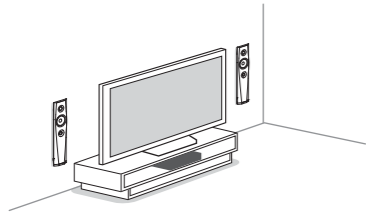

B

Namestitev zvočnikov na steno

BDV-N7200W
BDV-N7200WL

Sprednji levi zvočnik (L)*: bel
Sprednji desni zvočnik (R)*: rdeč
Levi zvočnik za prostorski zvok (L)*: moder
Desni zvočnik za prostorski zvok (R)*: siv
Osrednji zvočnik: zelen * Samo BDV-N7200W

* Ni priloženo