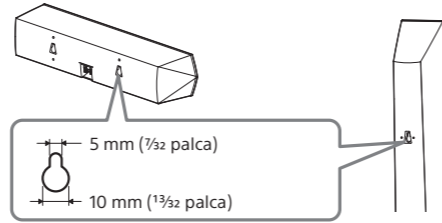

B

Namestitev zvočnikov na steno

BDV-N7200W
BDV-N7200WL

Sprednji levi zvočnik (L)*: bel
Sprednji desni zvočnik (R)*: rdeč
Levi zvočnik za prostorski zvok (L)*: moder
Desni zvočnik za prostorski zvok (R)*: siv
Osrednji zvočnik: zelen * Samo BDV-N7200W

* Ni priloženo