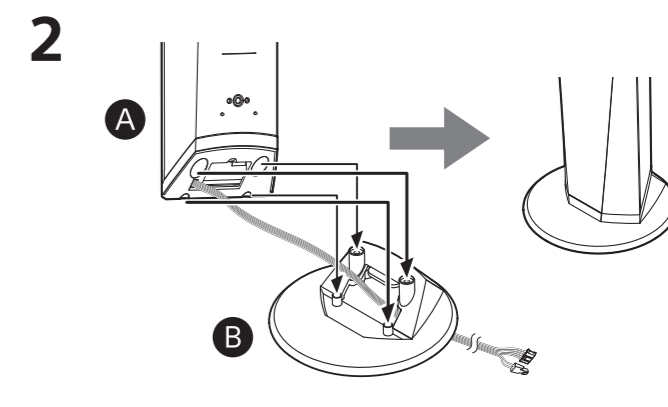

BDV-N7200WL