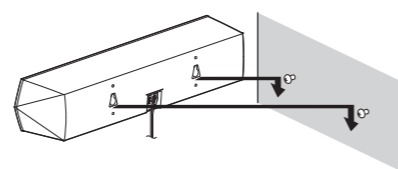

Za osrednji zvočnik