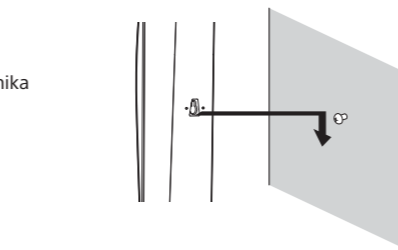

3

Za sprednja zvočnika in zvočnika za prostorski zvok