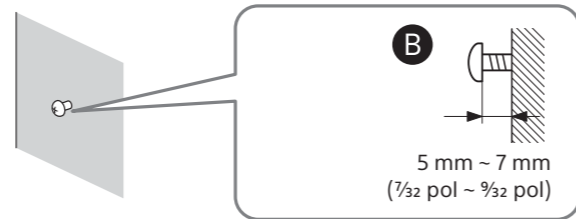

2

Para os altifalantes frontais e de surround