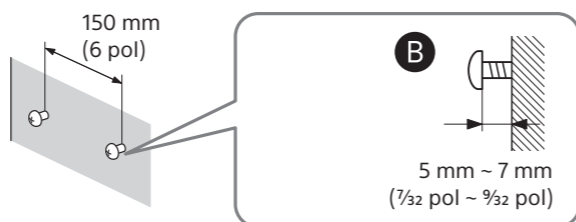

Para o altifalante central