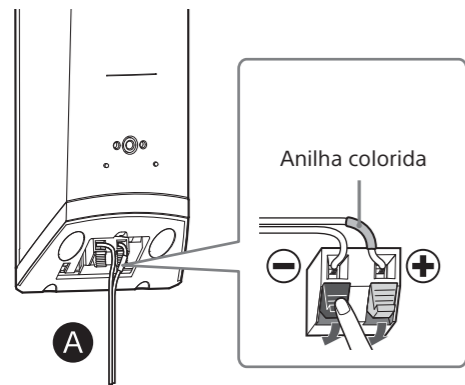

* Apenas BDV-N7200W

BDV-N7200W

BDV-N7200WL

B

Instalar os altifalantes na parede

BDV-N7200W
BDV-N7200WL

Altifalante frontal esquerdo (L)*: Branco
Altifalante frontal direito (R)*: Vermelho
Altifalante de surround esquerdo (L)*: Azul
Altifalante de surround direito (R)*: Cinzento
Altifalante central: Verde

* Apenas BDV-N7200W

* Não fornecido

1

Para os altifalantes frontais e de surround (apenas BDV-N7200W)

Para o altifalante central

2

Para os altifalantes frontais e de surround

Para o altifalante central