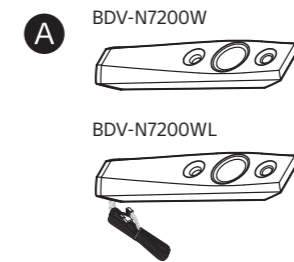

Guia de Instalação dos Altifalantes

©2014 Sony Corporation

BDV-N7200W/N7200WL/N5200W

Instalar os altifalantes no móvel do televisor

BDV-N7200W → **A**

BDV-N7200WL → **A**

BDV-N5200W → Coloque-os diretamente

Instalar os altifalantes na parede

BDV-N7200W → **B**

BDV-N7200WL → **B**

BDV-N5200W → **C**

Cuidado

- Contacte uma serralharia ou um instalador para mais informações sobre os parafusos adequados ao material de construção e à resistência da parede.
- A Sony não é responsável por acidentes ou danos causados por uma instalação inadequada, pela pouca resistência da parede, por uma fixação incorreta dos parafusos, por calamidades naturais, etc.

A

Instalar os altifalantes no móvel do televisor

BDV-N7200W
BDV-N7200WL

Altifalante frontal esquerdo (L): Branco
Altifalante frontal direito (R): Vermelho
Altifalante de surround esquerdo (L): Azul
Altifalante de surround direito (R): Cinzento