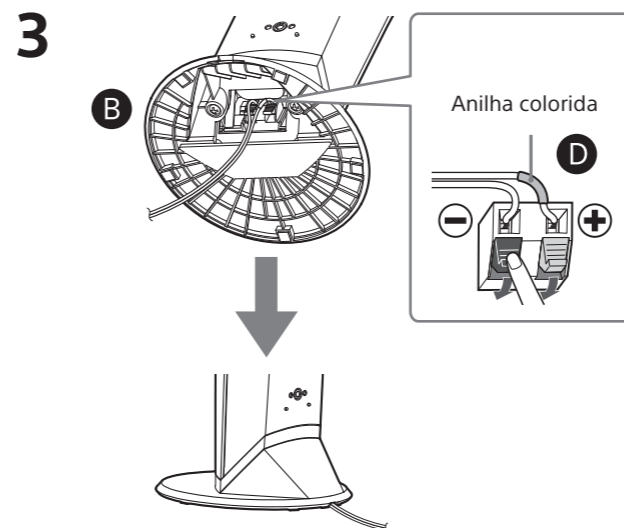

Guia de Instalação dos Altifalantes

©2014 Sony Corporation

BDV-N7200W/N7200WL/N5200W

Instalar os altifalantes no móvel do televisor

BDV-N7200W → **A**

BDV-N7200WL → **A**

BDV-N5200W → Coloque-os diretamente

Instalar os altifalantes na parede

BDV-N7200W → **B**

BDV-N7200WL → **B**

BDV-N5200W → **C**

Cuidado

- Contacte uma serralharia ou um instalador para mais informações sobre os parafusos adequados ao material de construção e à resistência da parede.
- A Sony não é responsável por acidentes ou danos causados por uma instalação inadequada, pela pouca resistência da parede, por uma fixação incorreta dos parafusos, por calamidades naturais, etc.

A

Instalar os altifalantes no móvel do televisor

BDV-N7200W
BDV-N7200WL

Altifalante frontal esquerdo (L): Branco
Altifalante frontal direito (R): Vermelho
Altifalante de surround esquerdo (L): Azul
Altifalante de surround direito (R): Cinzento

* Apenas BDV-N7200W

BDV-N7200W