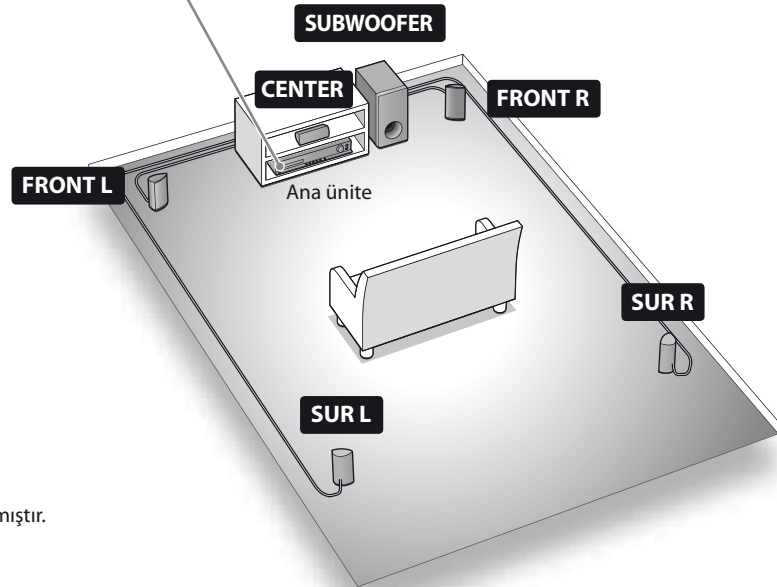

### 1 Hoparlörlerin bağlanması

**DAV-DZ740 için, hoparlörlerin montajının yapılması gerekmektedir. Birlikte verilen "Hoparlör Kurulum Kılavuzu"na başvurun.**  
Tüm modellerde, hoparlör kablolarının konektörlerini cihazın SPEAKERS jaklarından uygun renkli olanına takın.

#### Hoparlör kablolarını hoparlöre bağlamak için

Kabloyu hoparlörün arkasındaki aynı renk etiketli jake takın.

Çizimde DAV-DZ340 modeli kullanılmıştır.

### 2 TV'nizin/set üstü kutunuzun bağlanması

TV'nizdeki veya set üstü kutunuzdaki jaklara bağlı olarak, video ve ses bağlantısı yöntemini seçin.