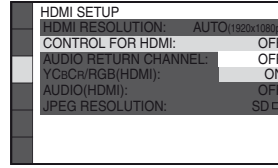

#### 4 ←/↑/↓/→ ve + düğmelerini kullanarak her bir öğeyi ayarlayın.

Not

Görüntülenen öğeler bölgeye bağlı olarak değişir.

Ekran dilini seçin.

Bağlı televizyonun en/boy oranını seçin.

Video sinyalleri için çıkış yöntemini seçin.