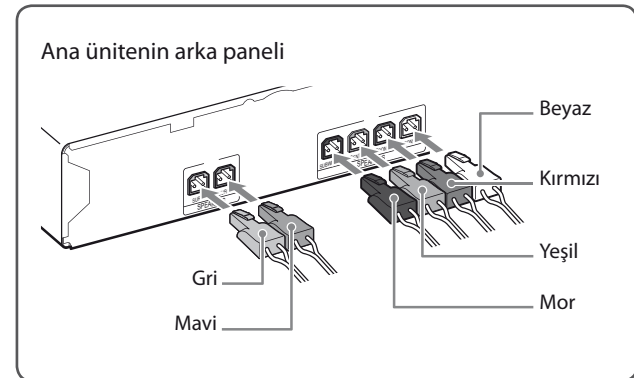

Ayrıntılar için, Kullanım Talimatları'na bakın.

Hızlı Kurulum Kılavuzu

DAV-DZ340/DZ740

1 Hoparlörlerin bağlanması

DAV-DZ740 için, hoparlörlerin montajının yapılması gerekmektedir. Birlikte verilen "Hoparlör Kurulum Kılavuzu"na başvurun.
Tüm modellerde, hoparlör kablolarının konektörlerini cihazın SPEAKERS jaklarından uygun renkli olanına takın.

Hoparlör kablolarını hoparlöre bağlamak için

Kabloyu hoparlörün arkasındaki aynı renk etiketli jake takın.