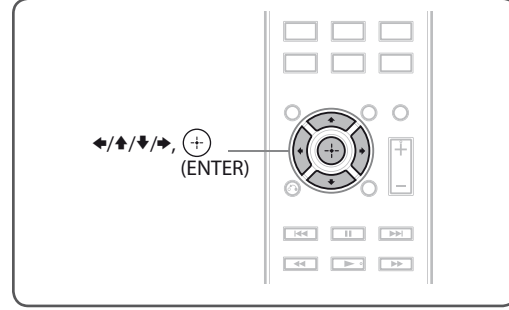

3 Quick Setup (Hızlı Kurulum) Gerçekleştirilmesi

Not

Quick Setup (Hızlı Kurulum) gerçekleştirmeden önce cihaza disk yerleştirmeyin.

1 AC güç kablosunu takın.

Prizin şekli bölgeye bağlı olarak değişir.

2 Ana üniteyi ve TV'yi açın.

I/O
(açma/kapama)

3 TV'nizdeki giriş seçiciyi değiştirerek "SONY Home Theatre System" seçeneğini görüntüleyin.

4 ←/↑/↓/→ ve + düğmelerini kullanarak her bir öğeyi ayarlayın.

Not

Görüntülenen öğeler bölgeye bağlı olarak değişir.

Ekran dilini seçin.

Bağlı televizyonun en/boy oranını seçin.

Video sinyalleri için çıkış yöntemini seçin.

Ana üniteyi ve TV'yi bir HDMI kablo ile bağladığınızda [ON] seçeneğini belirleyin.

Temel kurulum tamamlanmıştır. Disk oynatma ve diğer özellikler ile ilgili ayrıntılar için, birlikte gelen Kullanım Talimatları'na bakın.