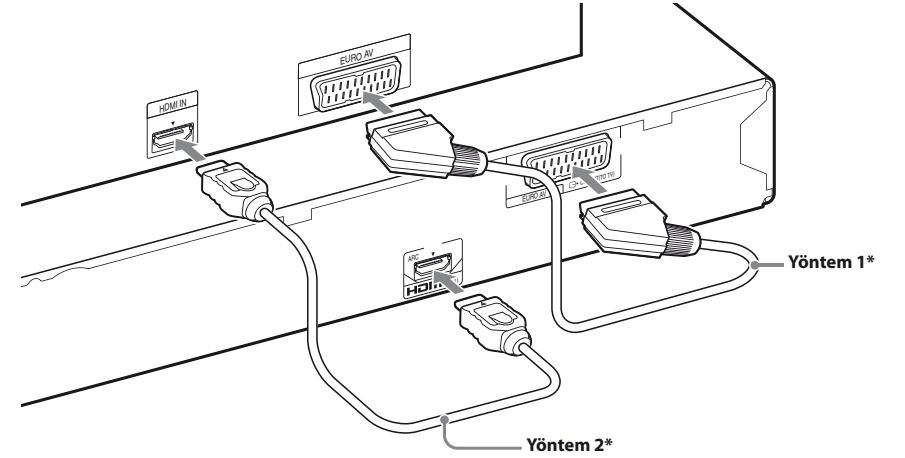

TV'nizin video bağlantısının yapılması