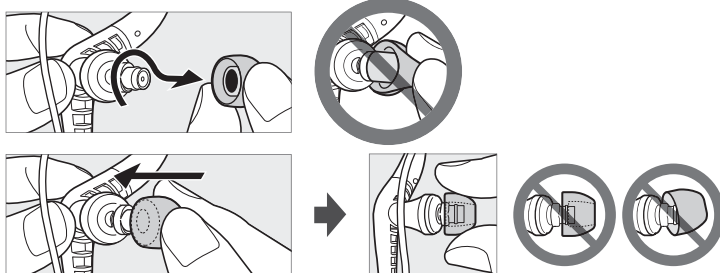

Stereo slušalice

Uputstvo za upotrebu

©2012 Sony Corporation

* 4 4 4 3 1 0 1 2 1 * (1)

4-443-101-21(1)

MDR-AS400EX

Postupci	
A Upotreba	C Štipaljka
B Jastučići	D Regulator kabla

Stereo slušalice

Tehnički podaci

Tip: Zatvoreni, dinamički / **Zvučnik:** 9 mm, kupolasti (CCAW prilagođeni) / **Snaga:** 100 mW (IEC*) / **Impedansa:** 16 Ω pri 1 kHz / **Osetljivost:** 103 dB/mW / **Frekvencioni odziv:** 5 Hz – 24,000 Hz / **Kabl:** 1.2 m, licnasti kabl tipa Y / **Priključak:** Pozlaćeni stereo mini utikač u obliku slova L / **Masa:** Približno 10 g (bez kabla)

Isporučeni pribor

Umetci: SS (crveni) (2), S (narandžasti) (2), M (zeleni) (fabrički postavljeni u slušalice) (2), L (svetloplavi) (2) / Štipaljka (1) / Regulator kabla (za namotavanje kabla do 50 cm) (1) / Torbica (1)

* IEC = Međunarodna elektrotehnička komisija
Dizajn i tehnički podaci podložni su promeni bez najave. Proizvođač ne preuzima odgovornost za eventualne štamparske greške.

Mere opreza

- Preglasan zvuk vam može oštetiti sluh. Zbog sigurnosti u saobraćaju, nemojte koristiti slušalice dok upravljate motornim vozilom ili biciklom.
- Čvrsto stavite umetke. Ako se umetak slučajno odvoji i ostane u uhu, može uzrokovati povredu.
- Održavajte umetke čistim. Umetke perite blagim rastvorom deterdženta.

Napomene o statičkom elektricitetu

Statički elektricitet u slušalicama može izazvati blago golanje u ušima. Kako biste to sprečili, nosite odeću od prirodnih materijala.

Dodatno nabavljivi zamenski umeci slušalica mogu se naručiti kod najbližeg Sony prodavca.

Odlaganje starih električnih i elektronskih uređaja (primenjuje se u Evropskoj uniji i ostalim evropskim zemljama sa posebnim sistemima odlaganja)

Ova oznaka na proizvodu ili na ambalaži označava da se ovaj proizvod ne sme odlagati kao kućni otpad. Njega treba odložiti na za tu namenu predviđenom mestu za reciklažu električne ili elektronske opreme. Pravilnim odaganjem starog proizvoda čuvate okolinu i brinete za zdravlje svojih bližnjih. Nepravilnim odlaganjem proizvoda ugrožava se okolina i zdravlje ljudi. Reciklažom materijala pomažete u očuvanju prirodnih resursa. Za detaljne informacije o reciklaži ovog proizvoda, molimo kontaktirajte vašu lokalnu upravu, odlagalište otpada ili prodavnicu u kojoj ste kupili proizvod.

Predstavništvo Sony Europe Ltd.

Omladinskih Brigada 88a
11 070 Novi Beograd
Republika Srbija

Sony Info Centar
+381 11 228 33 00

www.sony.rs
support.rs@eu.sony.com

- Nemojte prati slušalice.
- Iako su ove slušalice vodootporne, nemojte ih prekomerno izlagati vodi ili znoju. Voda ili znoj u unutrašnjosti slušalica mogu izazvati oštećenja. Ako je zvuk iz slušalica tih ili isprekidan, pustite ih da se osuše.