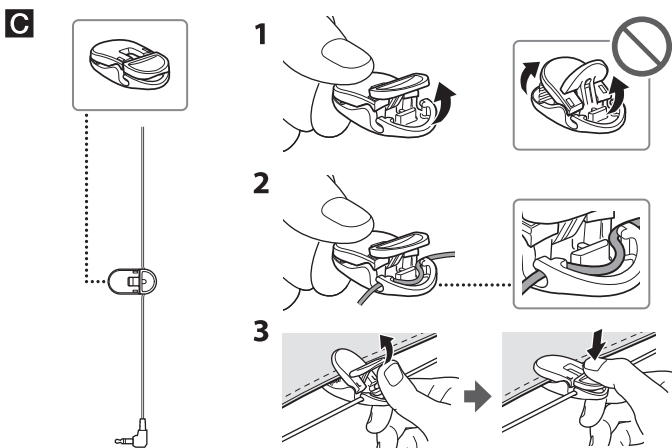

Stereo slušalice

Uputstvo za upotrebu

©2012 Sony Corporation

* 4 4 4 3 1 0 1 2 1 * (1)

4-443-101-21(1)

MDR-AS400EX

Postupci	
A Upotreba	C Štipaljka
B Jastučići	D Regulator kabla

Stereo slušalice

Tehnički podaci

Tip: Zatvoreni, dinamički / **Zvučnik:** 9 mm, kupolasti (CCAW prilagođeni) / **Snaga:** 100 mW (IEC*) / **Impedansa:** 16 Ω pri 1 kHz / **Osetljivost:** 103 dB/mW / **Frekvencioni odziv:** 5 Hz – 24,000 Hz / **Kabl:** 1.2 m, licnasti kabl tipa Y / **Priključak:** Pozlaćeni stereo mini utikač u obliku slova L / **Masa:** Približno 10 g (bez kabla)

Isporučeni pribor

Umetci: SS (crveni) (2), S (narandžasti) (2), M (zeleni) (fabrički postavljeni u slušalice) (2), L (svetloplavi) (2) / Štipaljka (1) / Regulator kabla (za namotavanje kabla do 50 cm) (1) / Torbica (1)