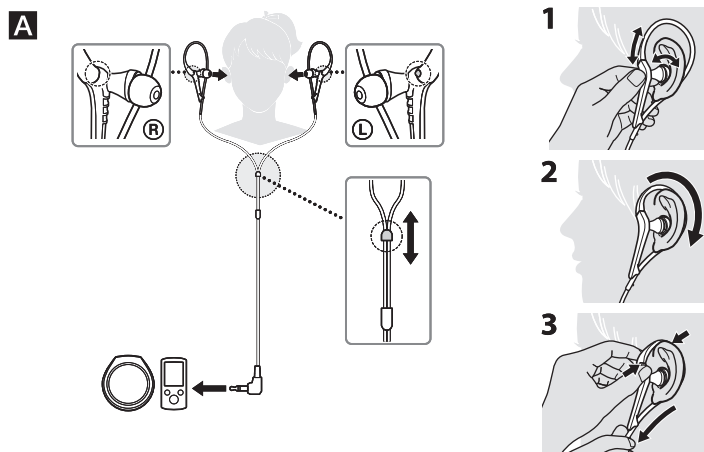

Stereo slušalice

Uputstvo za upotrebu

©2012 Sony Corporation

* 4 4 4 3 1 0 1 2 1 * (1)

4-443-101-21(1)

MDR-AS400EX

Postupci	
A Upotreba	C Štipaljka
B Jastučići	D Regulator kabla

Stereo slušalice

Tehnički podaci

Tip: Zatvoreni, dinamički / **Zvučnik:** 9 mm, kupolasti (CCAW prilagođeni) / **Snaga:** 100 mW (IEC*) / **Impedansa:** 16 Ω pri 1 kHz / **Osetljivost:** 103 dB/mW / **Frekvencioni odziv:** 5 Hz – 24,000 Hz / **Kabl:** 1.2 m, licnasti kabl tipa Y / **Priključak:** Pozlaćeni stereo mini utikač u obliku slova L / **Masa:** Približno 10 g (bez kabla)

Isporučeni pribor

Umetci: SS (crveni) (2), S (narandžasti) (2), M (zeleni) (fabrički postavljeni u slušalice) (2), L (svetloplavi) (2) / Štipaljka (1) / Regulator kabla (za namotavanje kabla do 50 cm) (1) / Torbica (1)