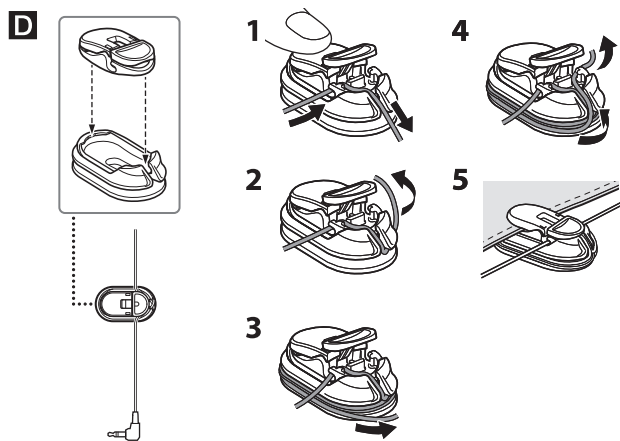

Stereo slušalice

Uputstvo za upotrebu

©2012 Sony Corporation

* 4 4 4 3 1 0 1 2 1 * (1)

4-443-101-21(1)

MDR-AS400EX

Postupci	
A Upotreba	C Štipaljka
B Jastučići	D Regulator kabla

Stereo slušalice

Tehnički podaci

Tip: Zatvoreni, dinamički / **Zvučnik:** 9 mm, kupolasti (CCAW prilagođeni) / **Snaga:** 100 mW (IEC*) / **Impedansa:** 16 Ω pri 1 kHz / **Osetljivost:** 103 dB/mW / **Frekvencioni odziv:** 5 Hz – 24,000 Hz / **Kabl:** 1.2 m, licnasti kabl tipa Y / **Priključak:** Pozlaćeni stereo mini utikač u obliku slova L / **Masa:** Približno 10 g (bez kabla)

Isporučeni pribor

Umetci: SS (crveni) (2), S (narandžasti) (2), M (zeleni) (fabrički postavljeni u slušalice) (2), L (svetloplavi) (2) / Štipaljka (1) / Regulator kabla (za namotavanje kabla do 50 cm) (1) / Torbica (1)