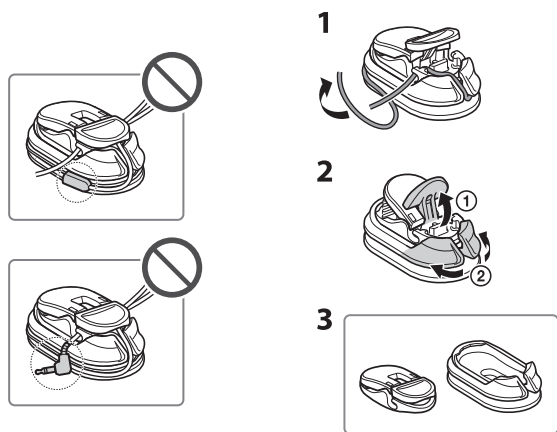

Stereo slušalice

Uputstvo za upotrebu

©2012 Sony Corporation

* 4 4 4 3 1 0 1 2 1 * (1)

4-443-101-21(1)

MDR-AS400EX

Postupci	
A Upotreba	C Štipaljka
B Jastučići	D Regulator kabla

Stereo slušalice

Tehnički podaci

Tip: Zatvoreni, dinamički / **Zvučnik:** 9 mm, kupolasti (CCAW prilagođeni) / **Snaga:** 100 mW (IEC*) / **Impedansa:** 16 Ω pri 1 kHz / **Osetljivost:** 103 dB/mW / **Frekvencioni odziv:** 5 Hz – 24,000 Hz / **Kabl:** 1.2 m, licnasti kabl tipa Y / **Priključak:** Pozlaćeni stereo mini utikač u obliku slova L / **Masa:** Približno 10 g (bez kabla)

Isporučeni pribor

Umetci: SS (crveni) (2), S (narandžasti) (2), M (zeleni) (fabrički postavljeni u slušalice) (2), L (svetloplavi) (2) / Štipaljka (1) / Regulator kabla (za namotavanje kabla do 50 cm) (1) / Torbica (1)