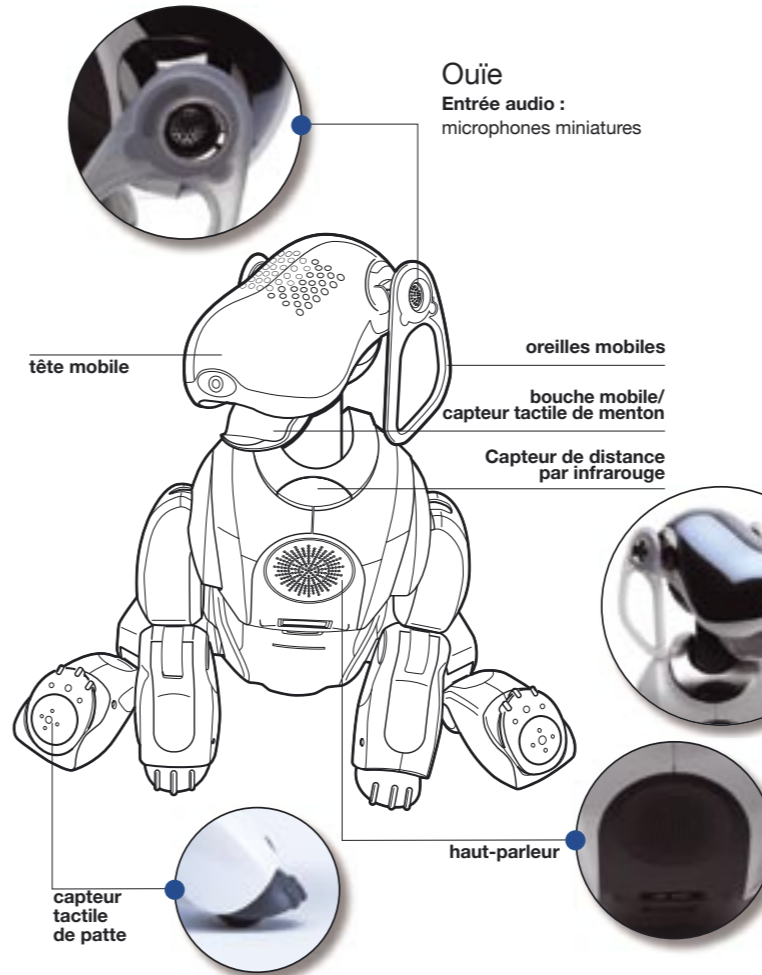

Oreilles : 2 (gauche et droite)

Capteur de tête : 2 (blanc et orange)

Tête : 1 (bleue : Wireless LAN on/off)

Capteur dorsaux : 16 diodes lumineuses

(8 blanches, 3 rouges, 3 bleues, 2 oranges)

Toucher
Capteur de température
Capteur de vitesse
Capteur électrostatique : tête, dos
Capteur de pression : menton, pattes (4)
Capteur de vibrations

capteur tactile de dos/ témoin lumineux

bouton/voyant de marche

capteur tactile de tête/ témoin lumineux

témoin lumineux de tête

appareil photo

queue mobile

témoin lumineux d'oreille

Vue

Caméra :

capteur d'images CMOS 350 000 pixels

Capteur de distance par infrarouge : tête, corps

Ouïe
Entrée audio : microphones miniatures

oreilles mobiles

bouche mobile/ capteur tactile de menton

Capteur de distance par infrarouge