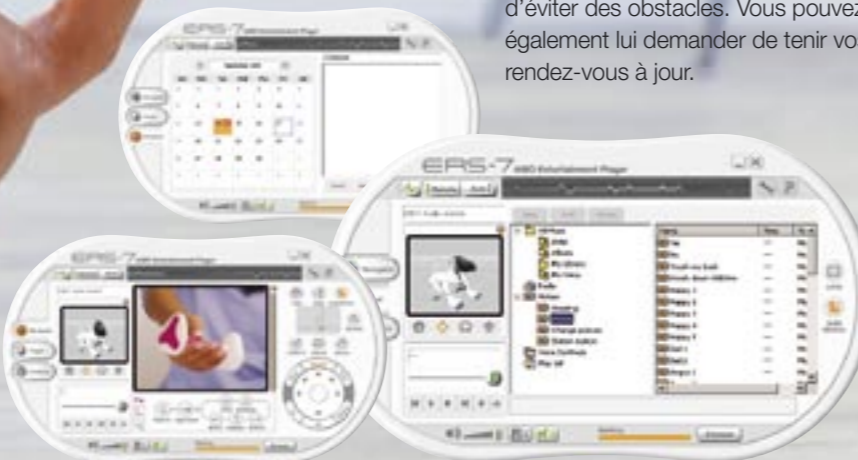

Une relation privilégiée peut s'établir entre vous et AIBO, qui sait reconnaître votre visage et votre voix.