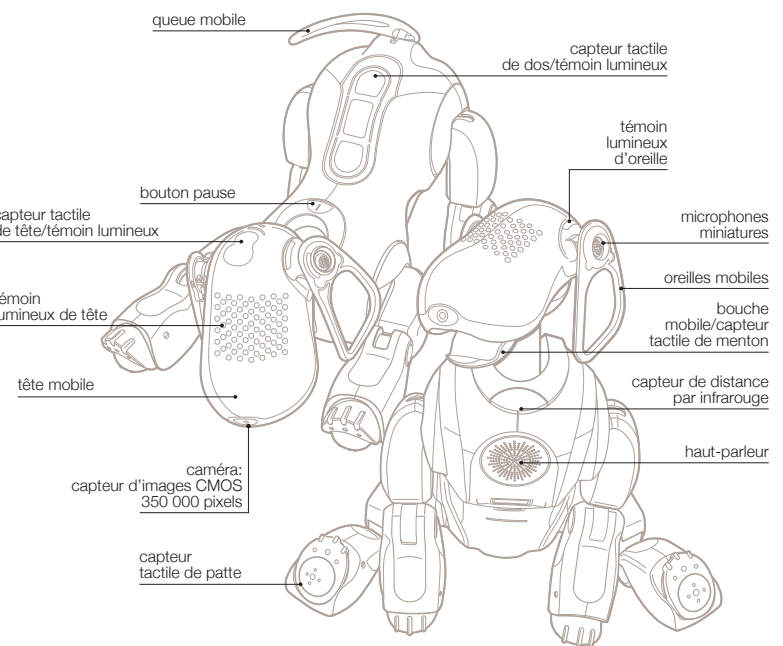

Toucher

Capteur de température
Capteur de vitesse
Capteur électrostatique:
tête, dos
Capteur de pression:
menton, pattes (4)
Capteur de vibrations