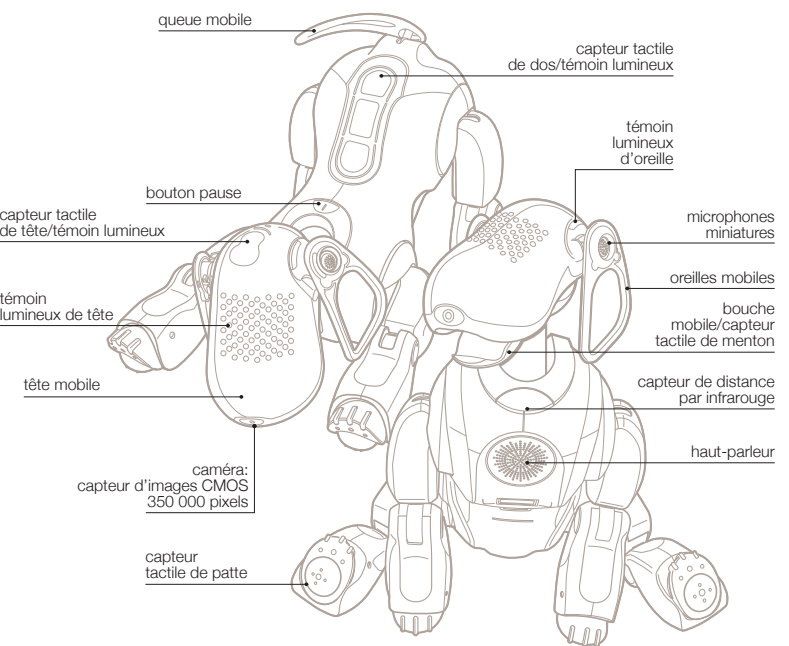

Toucher

Capteur de température
Capteur de vitesse
Capteur électrostatique: tête, dos
Capteur de pression: menton, pattes (4)
Capteur de vibrations