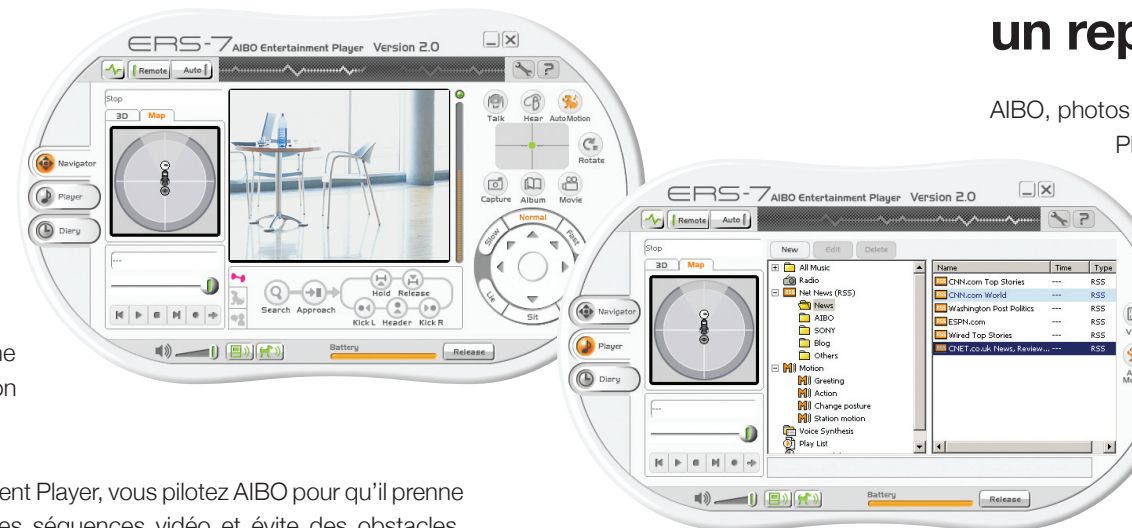

le rythme dans la peau

Méromane dans l'âme, AIBO vous passera votre morceau préféré sur commande. Il est aussi capable de diffuser de la musique provenant d'une radio Internet, d'un CD et de fichiers MP3 à travers votre PC. Artiste jusqu'au bout des coussinets, AIBO adore danser. Vous verrez, il vous suffira de l'encourager en prononçant 'Dance to the music' ou 'Groove to the music' et AIBO se mettra à bouger au rythme de la musique ambiante.

un caractère bien trempé

La personnalité et l'humeur de votre AIBO varient en fonction de sa relation avec vous et de son environnement.

Grâce à un visage et un corps particulièrement expressif, AIBO est d'une nature très extravertie et sait communiquer pour se faire comprendre sans ambiguïté. AIBO sait vous accorder toute son attention. Il reconnaît votre voix, votre nom et vos expressions : il peut ainsi venir vous saluer lorsqu'il sent votre présence et répondre à vos attentes.

un navigateur expert

Grâce à l'interface de navigation, vous pouvez radiotélécommander AIBO à partir de votre ordinateur et enregistrer d'excellentes performances. Quant au navigateur, il vous permet de voir l'environnement d'AIBO.

Avec MIND 3, AIBO bénéficie d'une mémoire à court terme pour situer ses éléments : son souvenir peut enregistrer jusqu'à 5 minutes, soit 2 de plus qu'un poisson rouge. Au lieu de scanner une pièce à la recherche de repères visuels, AIBO peut aussi se rendre directement à ses jouets AIBOne et balle rose ou sa station de chargement.

Grâce à l'AIBO Entertainment Player, vous pilotez AIBO pour qu'il prenne des photos, enregistre des séquences vidéo et évite des obstacles. En utilisant l'Entertainment Player vous pouvez vous connecter à AIBO par l'intermédiaire d'Internet et ce, des quatre coins de la planète.