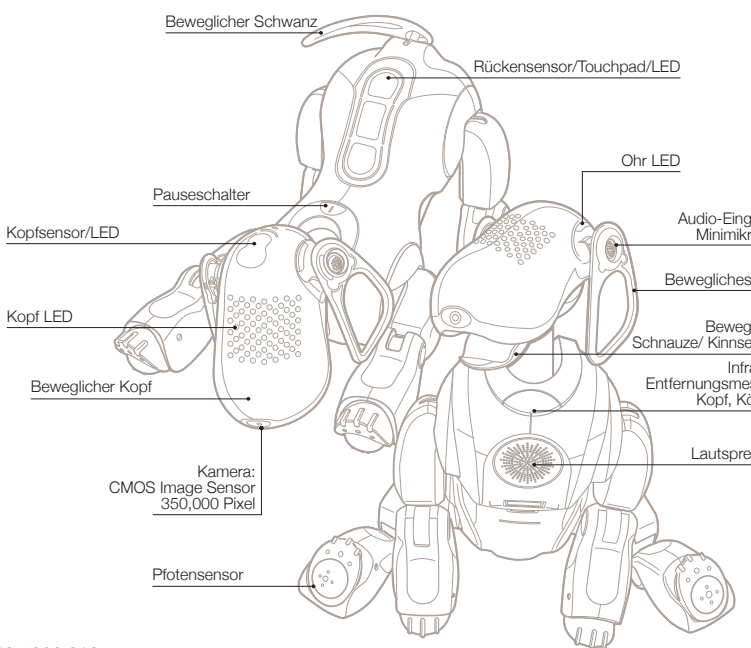

Mitgeliefertes Zubehör

AIBO MIND 3 (Software Memory Stick), WLAN Manager 3 & AIBO Entertainment Player Ver.2.0 (CD), Ladestation, Lade-station-Turm, Netzteil AC, Lithium-Ionen-Akku ERA-7B2, Rosa Ball, AIBOne, AIBO-Karten, Dokumentation.

Eine Bestellung aufgeben? Mehr Infos gibt's im Geschäft.
Oder auf unserer Website www.eu.aibo.com oder telefonisch unter: +49 (0) 699 5086 319

ERS-7

AIBO berührt die Saiten Ihres Herzes, drahtlos.