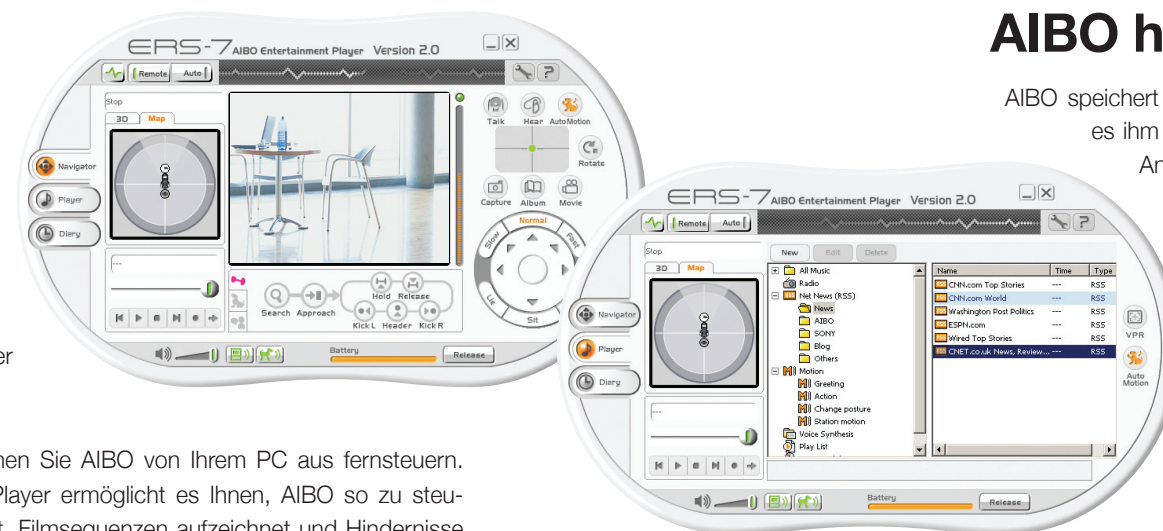

AIBO hält Sie auf dem Laufenden

AIBO speichert die aus seiner Sicht wichtigsten Nachrichten des Tages inklusive Fotos, und berichtet wie es ihm geht in das im AIBO Entertainment Player enthaltene Tagebuch. Und wie es einem echten Angehörigen der Internet-Community gebührt, kann AIBOs Tagebuch in ein Online-Tagebuch übertragen werden.

AIBOs Wissbegierde kennt keine Grenzen. Immer darauf aus, Sie mit interessanten Neuigkeiten zu versorgen und zu unterhalten, liest AIBO Ihnen die als RSS-Feeds abrufbaren Inhalte Ihrer Lieblingswebsites vor.

Im 'Hause-Sitter'-Modus verweilt AIBO auf seiner Ladestation. Je nach der Wahrnehmung bestimmter Objekte, Gesichter oder Töne macht er Fotos oder erstellt Tonaufzeichnungen. Sie können ihn anweisen, beim Wahrnehmen einer Bewegung, eines Gesichts oder eines Klages ein Foto zu machen, oder Ihnen eine E-Mail zu senden.