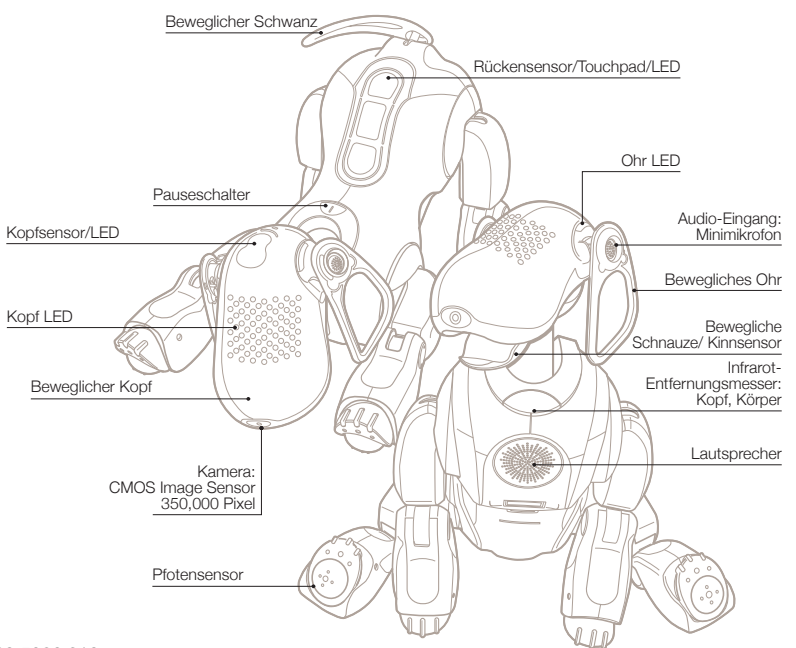

Ausdrücken	Fühlen
Minilautsprecher: 20.8mm, 500mW mit Lautstärkereglern	Temperatursensor
64 mehrstimmiges Soundmodul emotionelles LED-animiertes Gesicht	Beschleunigungssensor
Gesicht: 24 LEDs (12 x weiß, 4 x rot, 4 x blau, 4 x grün)	Elektrostatischer Sensor: Kopf, Rücken
Ohr: 2 (links und rechts)	Drucksensor: Kinn, Pfoten (4)
Kopfsensor: 2 (weiß und orange)	Erschütterungssensor
Kopf: 1 (blau: WLAN an/aus)	
Rückensensor: 16 LEDs (8 x weiß, 3 x rot, 3 x blau, 2 x orange)